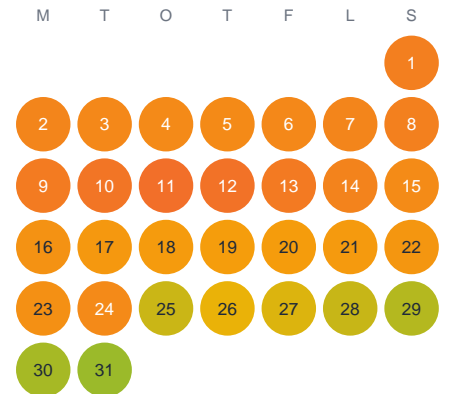

Huggtabell 2026 — Nävertjärn

Nävertjärn · Värmland · huggtabell.se · modell v1 (2026-06)

Januari

Februari

Mars

April

Maj

Juni

Juli

Augusti

September

Oktober

November

December