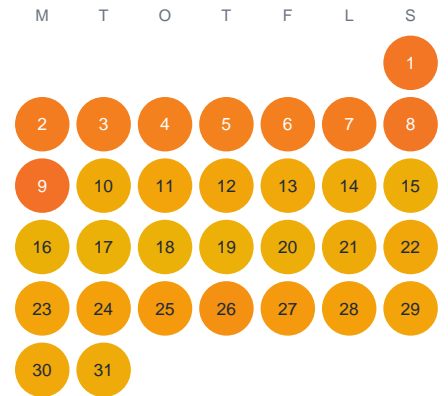

Huggtabell 2026 — Näversjön

Näversjön · Kronoberg · huggtabell.se · modell v1 (2026-06)

Januari

Februari

Mars

April

Maj

Juni

Juli

Augusti

September

Oktober

November

December