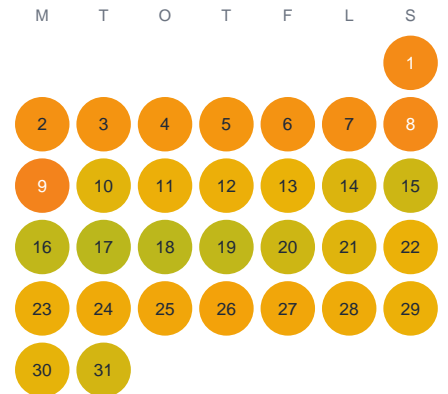

Huggtabell 2026 — Nävergöl

Nävergöl · Kalmar · huggtabell.se · modell v1 (2026-06)

Januari

Februari

Mars

April

Maj

Juni

Juli

Augusti

September

Oktober

November

December