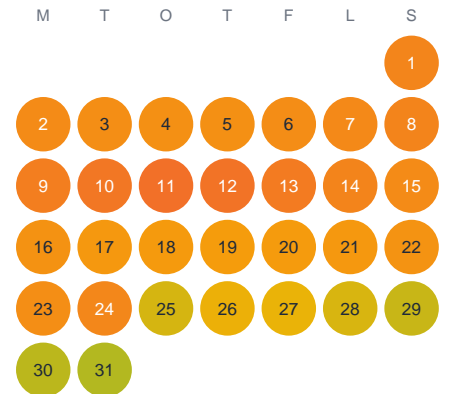

Huggtabell 2026 — Nätsjön

Nätsjön · Örebro · huggtabell.se · modell v1 (2026-06)

Januari

Februari

Mars

April

Maj

Juni

Juli

Augusti

September

Oktober

November

December