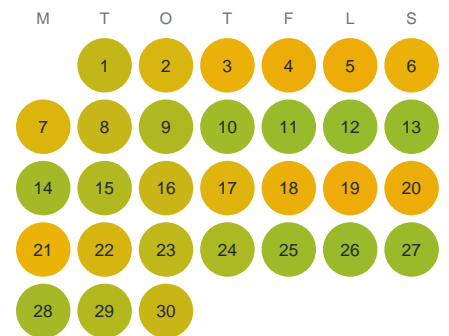

Huggtabell 2026 — Nätsjön

Nätsjön · Örebro · huggtabell.se · modell v1 (2026-06)

Januari

Februari

Mars

April

Maj

Juni

Juli

Augusti

September

Oktober

November

December