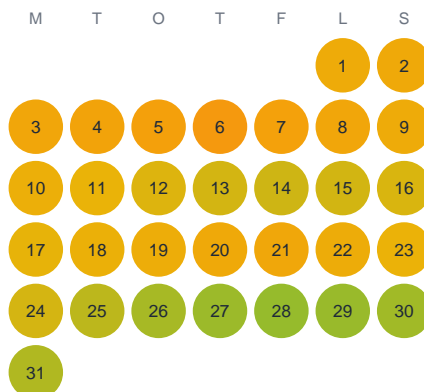

Huggtabell 2026 — Nätsjön

Nätsjön · Örebro · huggtabell.se · modell v1 (2026-06)

Januari

Februari

Mars

April

Maj

Juni

Juli

Augusti

September

Oktober

November

December