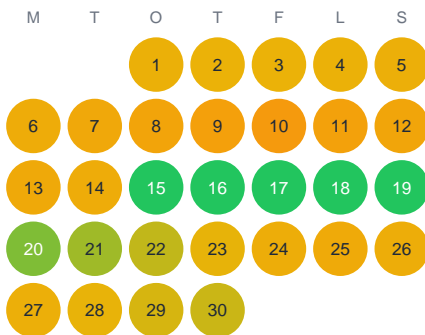

Huggtabell 2026 — Nästjörn

Nästjörn · Gävleborg · huggtabell.se · modell v1 (2026-06)

Januari

Februari

Mars

April

Maj

Juni

Juli

Augusti

September

Oktober

November

December