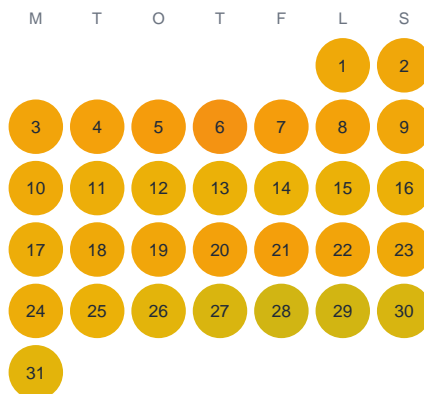

Huggtabell 2026 — Nästjörn

Nästjörn · Gävleborg · huggtabell.se · modell v1 (2026-06)

Januari

Februari

Mars

April

Maj

Juni

Juli

Augusti

September

Oktober

November

December