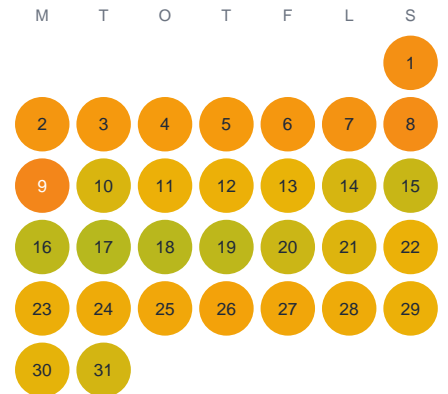

Huggtabell 2026 — Nässjön

Nässjön · Kronoberg · huggtabell.se · modell v1 (2026-06)

Januari

Februari

Mars

April

Maj

Juni

Juli

Augusti

September

Oktober

November

December