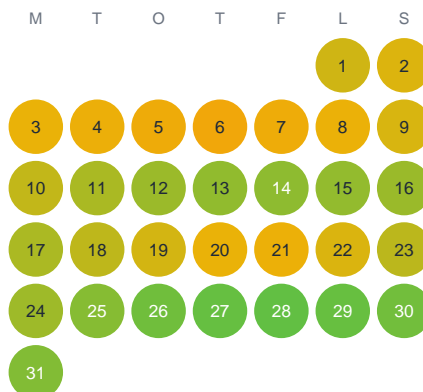

Huggtabell 2026 — Nässjön

Nässjön · Värmland · huggtabell.se · modell v1 (2026-06)

Januari

Februari

Mars

April

Maj

Juni

Juli

Augusti

September

Oktober

November

December