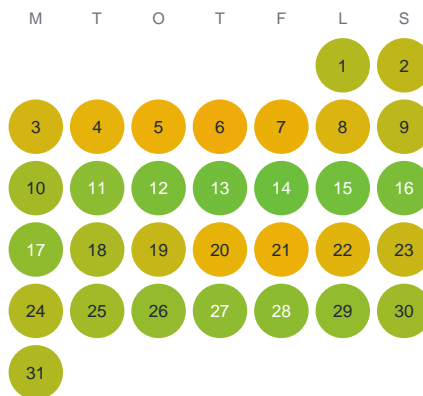

Huggtabell 2026 — Nässjön

Nässjön · Jönköping · huggtabell.se · modell v1 (2026-06)

Januari

Februari

Mars

April

Maj

Juni

Juli

Augusti

September

Oktober

November

December