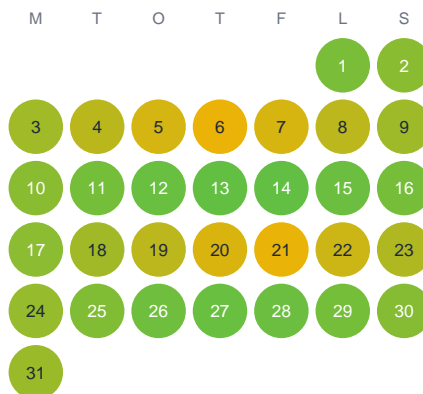

Huggtabell 2026 — Näsesjön

Näsesjön · Västra Götaland · huggtabell.se · modell v1 (2026-06)

Januari

Februari

Mars

April

Maj

Juni

Juli

Augusti

September

Oktober

November

December