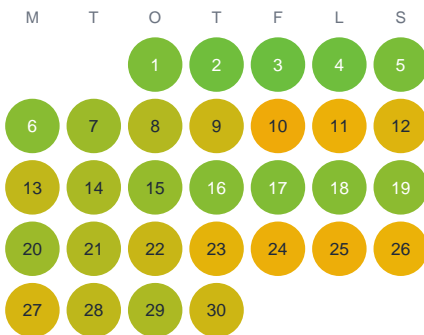

Huggtabell 2026 — Näjern

Näjern · Kalmar · huggtabell.se · modell v1 (2026-06)

Januari

Februari

Mars

April

Maj

Juni

Juli

Augusti

September

Oktober

November

December