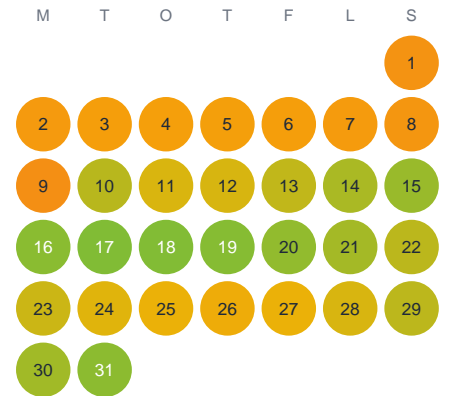

Huggtabell 2026 — Näjern

Näjern · Kalmar · huggtabell.se · modell v1 (2026-06)

Januari

Februari

Mars

April

Maj

Juni

Juli

Augusti

September

Oktober

November

December