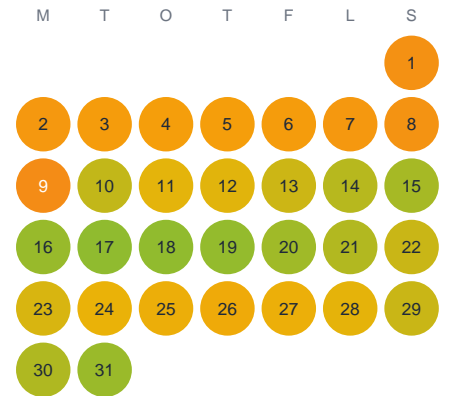

Huggtabell 2026 — Myrsjön

Myrsjön · Kronoberg · huggtabell.se · modell v1 (2026-06)

Januari

Februari

Mars

April

Maj

Juni

Juli

Augusti

September

Oktober

November

December