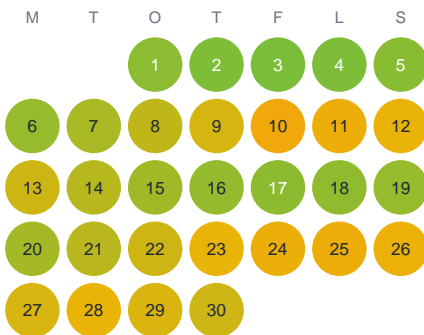

Huggtabell 2026 — Myrsjön

Myrsjön · Kronoberg · huggtabell.se · modell v1 (2026-06)

Januari

Februari

Mars

April

Maj

Juni

Juli

Augusti

September

Oktober

November

December