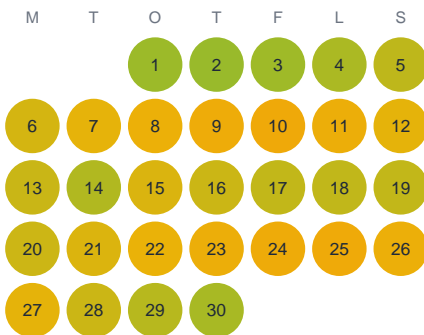

Huggtabell 2026 — Myrsjön

Myrsjön · Stockholm · huggtabell.se · modell v1 (2026-06)

Januari

Februari

Mars

April

Maj

Juni

Juli

Augusti

September

Oktober

November

December