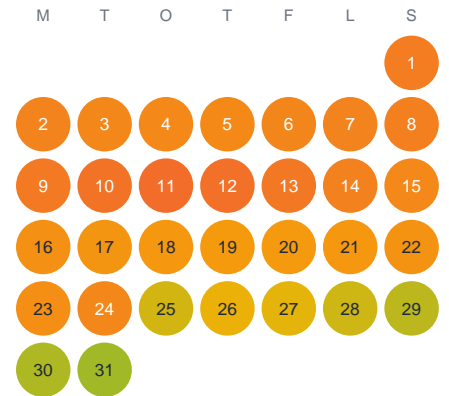

Huggtabell 2026 — Myrsjön

Myrsjön · Stockholm · huggtabell.se · modell v1 (2026-06)

Januari

Februari

Mars

April

Maj

Juni

Juli

Augusti

September

Oktober

November

December