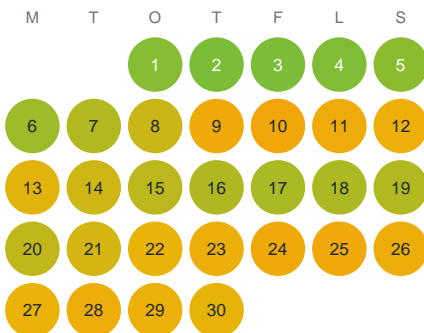

Huggtabell 2026 — Myrasjö

Myrasjö · Kronoberg · huggtabell.se · modell v1 (2026-06)

Januari

Februari

Mars

April

Maj

Juni

Juli

Augusti

September

Oktober

November

December