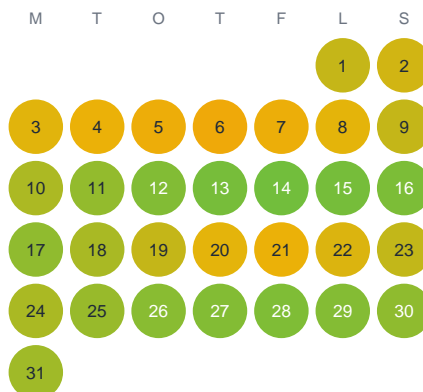

Huggtabell 2026 — Myrasjö

Myrasjö · Kronoberg · huggtabell.se · modell v1 (2026-06)

Januari

Februari

Mars

April

Maj

Juni

Juli

Augusti

September

Oktober

November

December