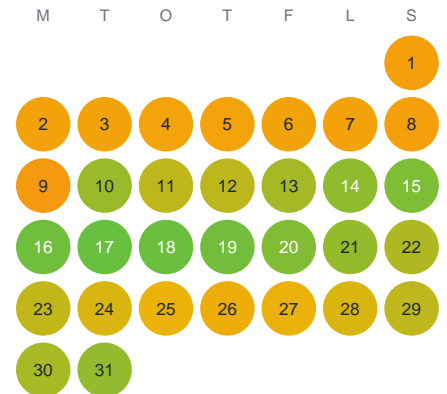

Huggtabell 2026 — Myrasjö

Myrasjö · Kronoberg · huggtabell.se · modell v1 (2026-06)

Januari

Februari

Mars

April

Maj

Juni

Juli

Augusti

September

Oktober

November

December