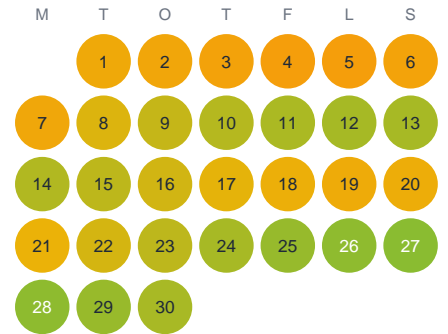

Huggtabell 2026 — Mustalantto

Mustalantto · Norrbotten · huggtabell.se · modell v1 (2026-06)

Januari

Februari

Mars

April

Maj

Juni

Juli

Augusti

September

Oktober

November

December