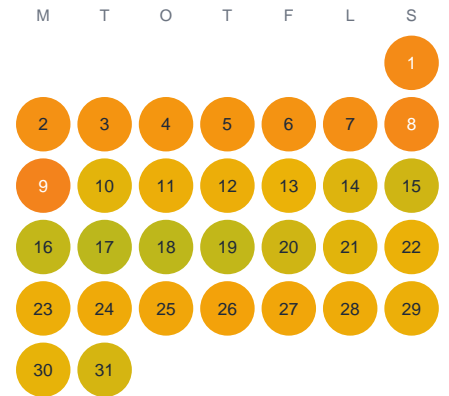

Huggtabell 2026 — Munka Göl

Munka Göl · Kronoberg · huggtabell.se · modell v1 (2026-06)

Januari

Februari

Mars

April

Maj

Juni

Juli

Augusti

September

Oktober

November

December