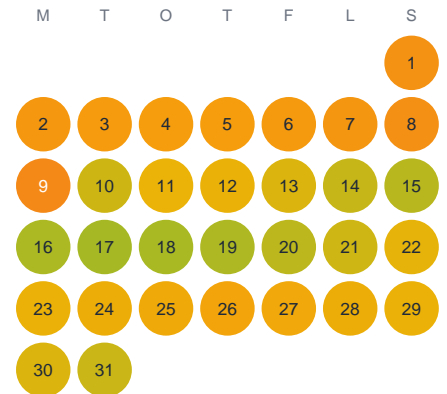

Huggtabell 2026 — Mullsjön

Mullsjön · Jönköping · huggtabell.se · modell v1 (2026-06)

Januari

Februari

Mars

April

Maj

Juni

Juli

Augusti

September

Oktober

November

December