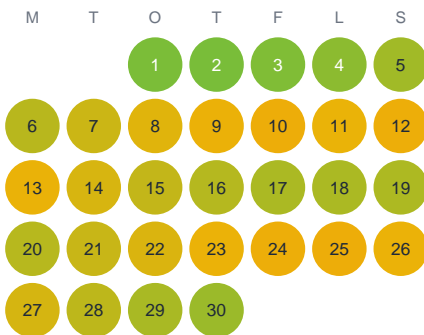

Huggtabell 2026 — Mullsjön

Mullsjön · Västra Götaland · huggtabell.se · modell v1 (2026-06)

Januari

Februari

Mars

April

Maj

Juni

Juli

Augusti

September

Oktober

November

December