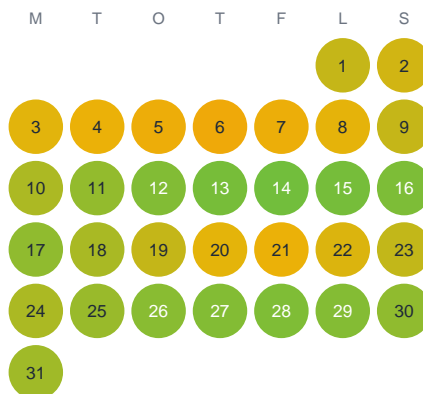

Huggtabell 2026 — Muggebosjön

Muggebosjön · Kronoberg · huggtabell.se · modell v1 (2026-06)

Januari

Februari

Mars

April

Maj

Juni

Juli

Augusti

September

Oktober

November

December