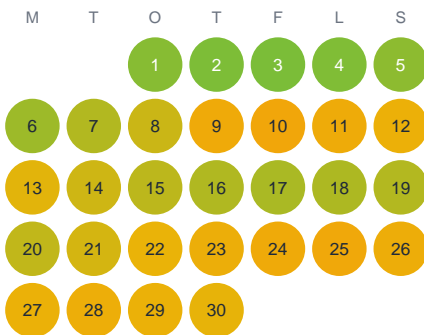

Huggtabell 2026 — Muggebosjön

Muggebosjön · Kronoberg · huggtabell.se · modell v1 (2026-06)

Januari

Februari

Mars

April

Maj

Juni

Juli

Augusti

September

Oktober

November

December