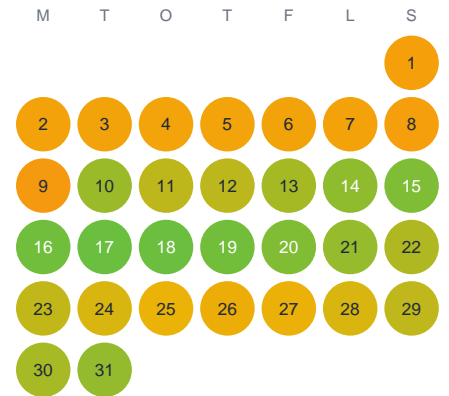

Huggtabell 2026 — Muggebosjön

Muggebosjön · Kronoberg · huggtabell.se · modell v1 (2026-06)

Januari

Februari

Mars

April

Maj

Juni

Juli

Augusti

September

Oktober

November

December