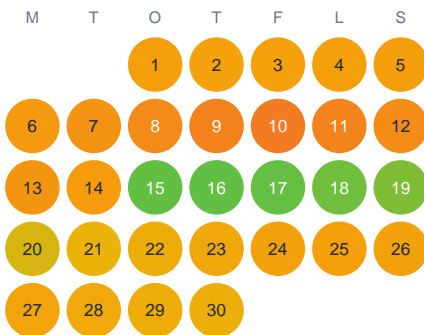

Huggtabell 2026 — Motjärn

Motjärn · Gävleborg · huggtabell.se · modell v1 (2026-06)

Januari

Februari

Mars

April

Maj

Juni

Juli

Augusti

September

Oktober

November

December