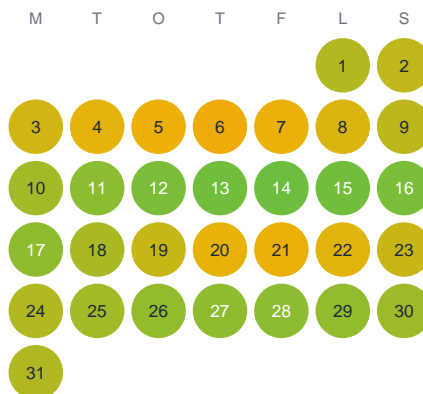

Huggtabell 2026 — Mostorpagölen

Mostorpagölen · Jönköping · huggtabell.se · modell v1 (2026-06)

Januari

Februari

Mars

April

Maj

Juni

Juli

Augusti

September

Oktober

November

December