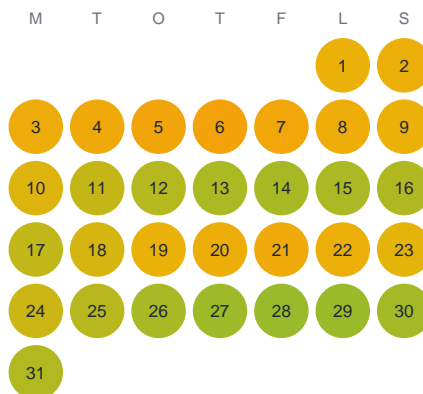

Huggtabell 2026 — Mossjön

Mossjön · Kalmar · huggtabell.se · modell v1 (2026-06)

Januari

Februari

Mars

April

Maj

Juni

Juli

Augusti

September

Oktober

November

December