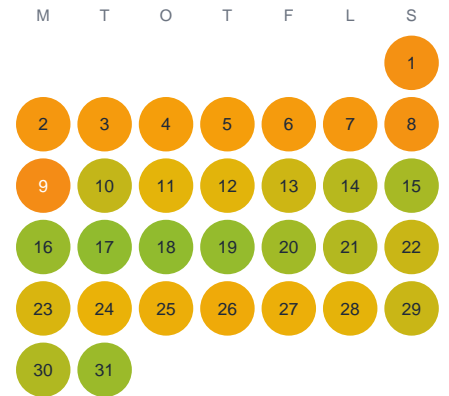

Huggtabell 2026 — Mosjön

Mosjön · Kalmar · huggtabell.se · modell v1 (2026-06)

Januari

Februari

Mars

April

Maj

Juni

Juli

Augusti

September

Oktober

November

December