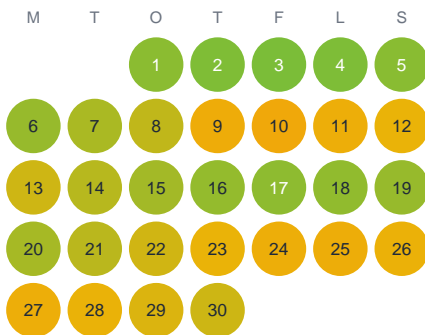

Huggtabell 2026 — Mosjön

Mosjön · Kalmar · huggtabell.se · modell v1 (2026-06)

Januari

Februari

Mars

April

Maj

Juni

Juli

Augusti

September

Oktober

November

December