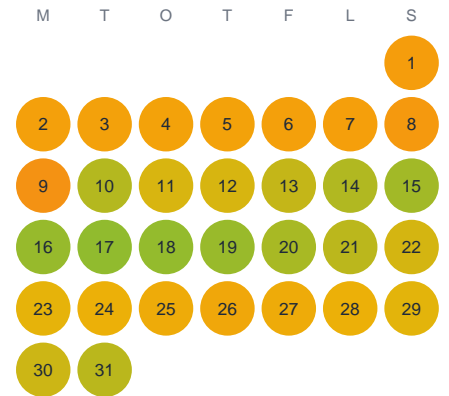

Huggtabell 2026 — Moren

Moren · Kalmar · huggtabell.se · modell v1 (2026-06)

Januari

Februari

Mars

April

Maj

Juni

Juli

Augusti

September

Oktober

November

December