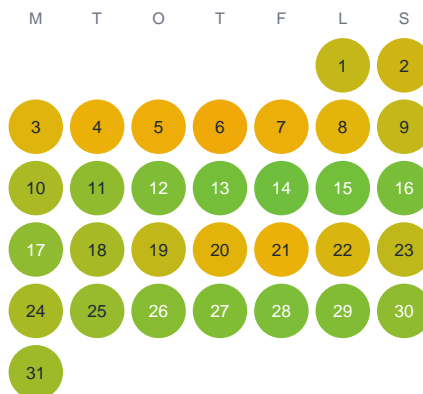

Huggtabell 2026 — Mollsjön

Mollsjön · Västra Götaland · huggtabell.se · modell v1 (2026-06)

Januari

Februari

Mars

April

Maj

Juni

Juli

Augusti

September

Oktober

November

December