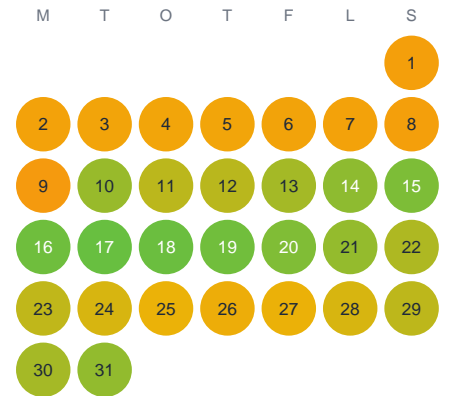

Huggtabell 2026 — Mollsjön

Mollsjön · Västra Götaland · huggtabell.se · modell v1 (2026-06)

Januari

Februari

Mars

April

Maj

Juni

Juli

Augusti

September

Oktober

November

December