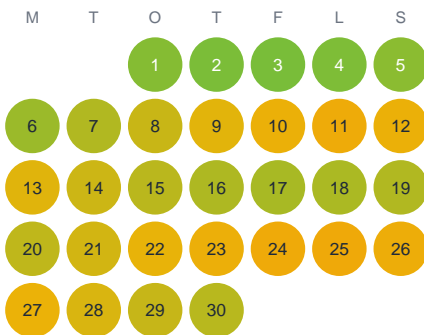

Huggtabell 2026 — Mollsjön

Mollsjön · Västra Götaland · huggtabell.se · modell v1 (2026-06)

Januari

Februari

Mars

April

Maj

Juni

Juli

Augusti

September

Oktober

November

December