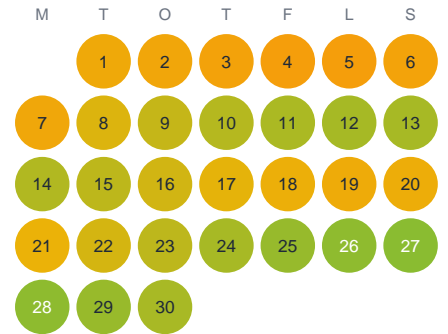

Huggtabell 2026 — Mollonen

Mollonen · Norrbotten · huggtabell.se · modell v1 (2026-06)

Januari

Februari

Mars

April

Maj

Juni

Juli

Augusti

September

Oktober

November

December