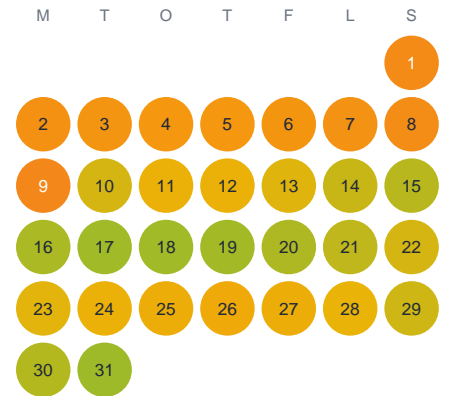

Huggtabell 2026 — Mogölen

Mogölen · Blekinge · huggtabell.se · modell v1 (2026-06)

Januari

Februari

Mars

April

Maj

Juni

Juli

Augusti

September

Oktober

November

December