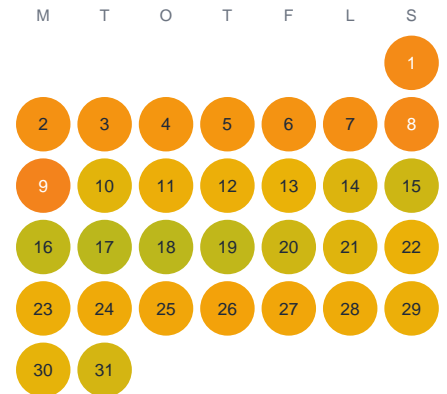

Huggtabell 2026 — Mogöl

Mogöl · Kalmar · huggtabell.se · modell v1 (2026-06)

Januari

Februari

Mars

April

Maj

Juni

Juli

Augusti

September

Oktober

November

December