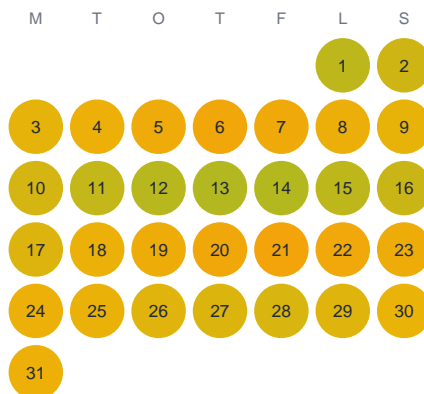

Huggtabell 2026 — Moasjön

Moasjön · Kronoberg · huggtabell.se · modell v1 (2026-06)

Januari

Februari

Mars

April

Maj

Juni

Juli

Augusti

September

Oktober

November

December