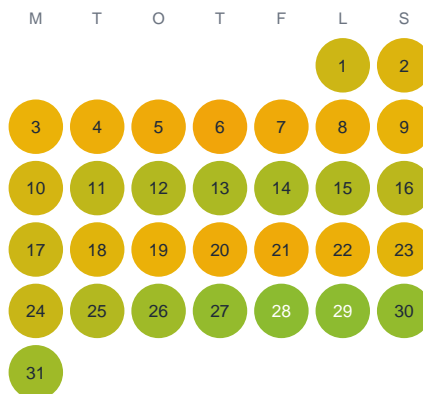

Huggtabell 2026 — Mjugsjön

Mjugsjön · Gävleborg · huggtabell.se · modell v1 (2026-06)

Januari

Februari

Mars

April

Maj

Juni

Juli

Augusti

September

Oktober

November

December