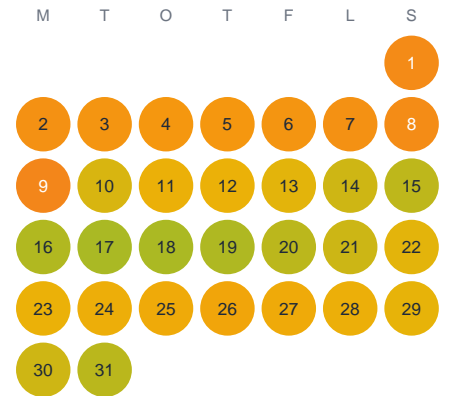

Huggtabell 2026 — Mjösjön

Mjösjön · Kalmar · huggtabell.se · modell v1 (2026-06)

Januari

Februari

Mars

April

Maj

Juni

Juli

Augusti

September

Oktober

November

December