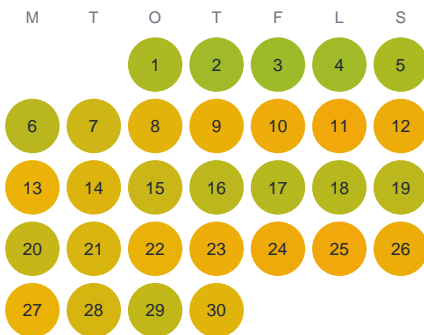

Huggtabell 2026 — Mjösjön

Mjösjön · Kalmar · huggtabell.se · modell v1 (2026-06)

Januari

Februari

Mars

April

Maj

Juni

Juli

Augusti

September

Oktober

November

December