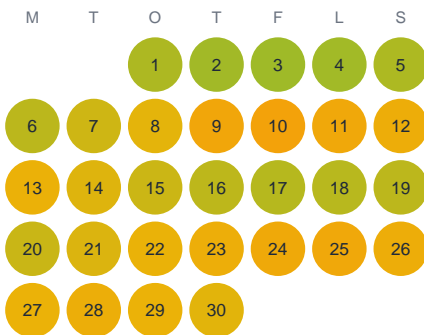

Huggtabell 2026 — Mjösjön

Mjösjön · Kalmar · huggtabell.se · modell v1 (2026-06)

Januari

Februari

Mars

April

Maj

Juni

Juli

Augusti

September

Oktober

November

December