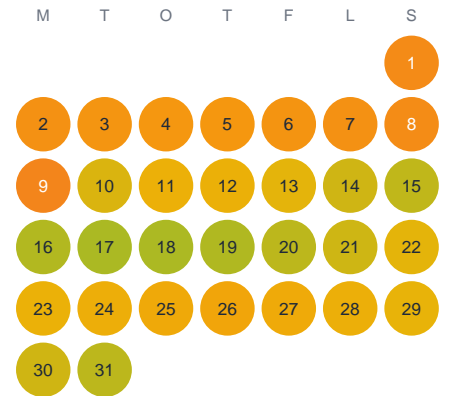

Huggtabell 2026 — Mjösjön

Mjösjön · Kalmar · huggtabell.se · modell v1 (2026-06)

Januari

Februari

Mars

April

Maj

Juni

Juli

Augusti

September

Oktober

November

December