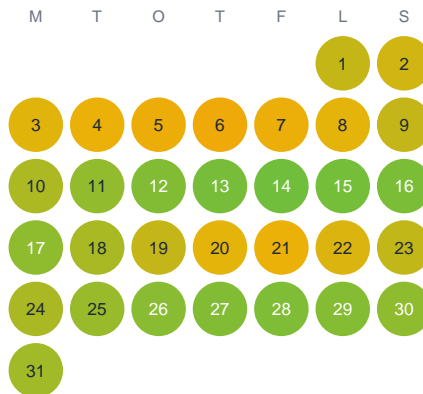

Huggtabell 2026 — Mjösjön

Mjösjön · Jönköping · huggtabell.se · modell v1 (2026-06)

Januari

Februari

Mars

April

Maj

Juni

Juli

Augusti

September

Oktober

November

December