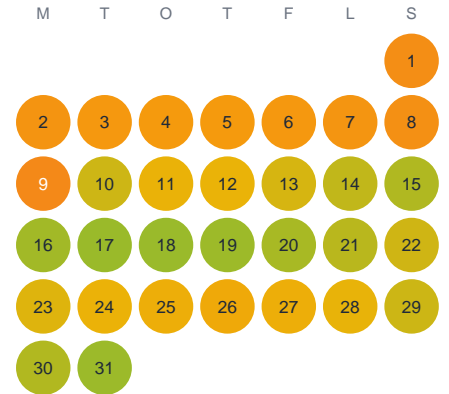

Huggtabell 2026 — Mjålasjön

Mjålasjön · Halland · huggtabell.se · modell v1 (2026-06)

Januari

Februari

Mars

April

Maj

Juni

Juli

Augusti

September

Oktober

November

December