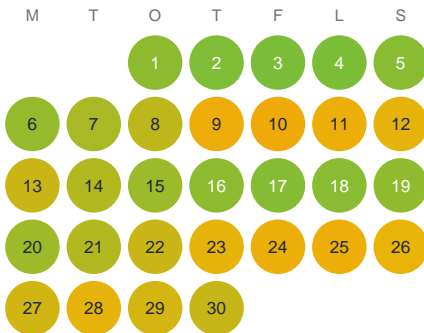

Huggtabell 2026 — Mjålasjön

Mjålasjön · Halland · huggtabell.se · modell v1 (2026-06)

Januari

Februari

Mars

April

Maj

Juni

Juli

Augusti

September

Oktober

November

December