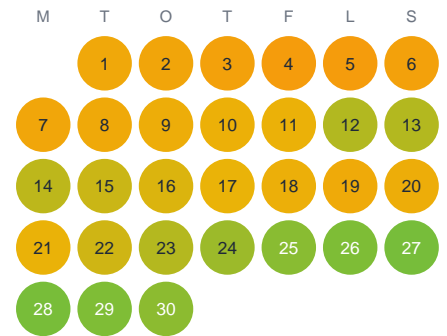

Huggtabell 2026 — Mitti-Lillträsket

Mitti-Lillträsket · Norrbotten · huggtabell.se · modell v1 (2026-06)

Januari

Februari

Mars

April

Maj

Juni

Juli

Augusti

September

Oktober

November

December