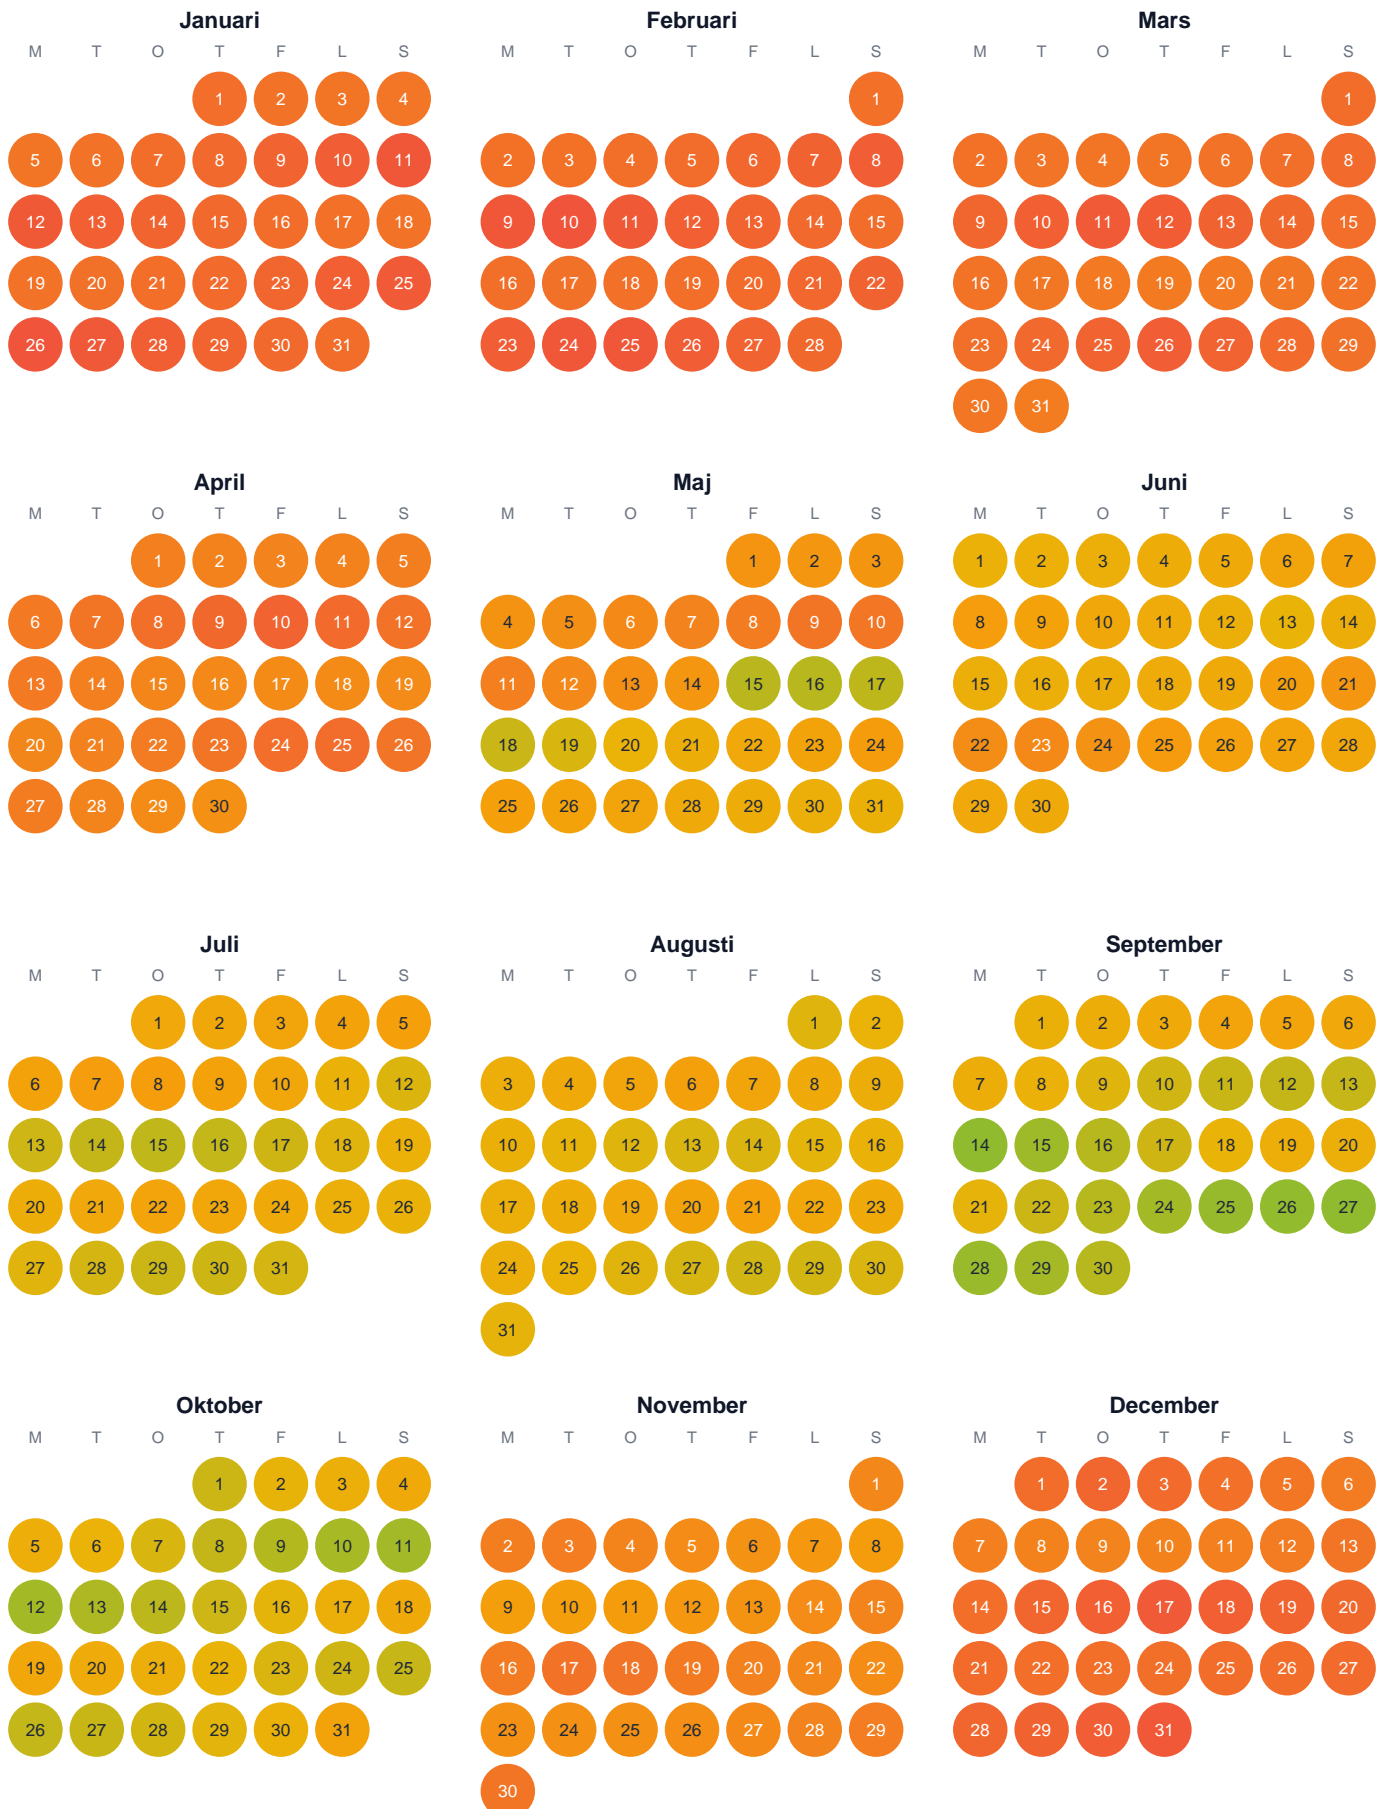

Huggtabell 2026 — Mitterst-Mörträsket

Mitterst-Mörträsket · Norrbotten · huggtabell.se · modell v1 (2026-06)

Trög Topp