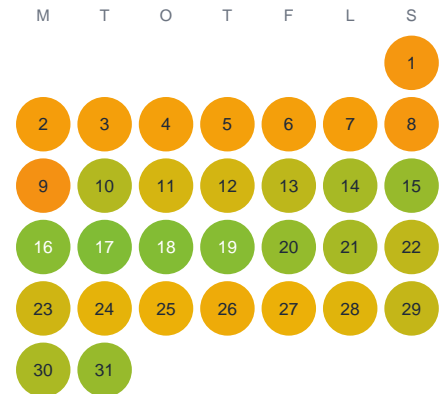

Huggtabell 2026 — Mistersjö

Mistersjö · Kalmar · huggtabell.se · modell v1 (2026-06)

Januari

Februari

Mars

April

Maj

Juni

Juli

Augusti

September

Oktober

November

December