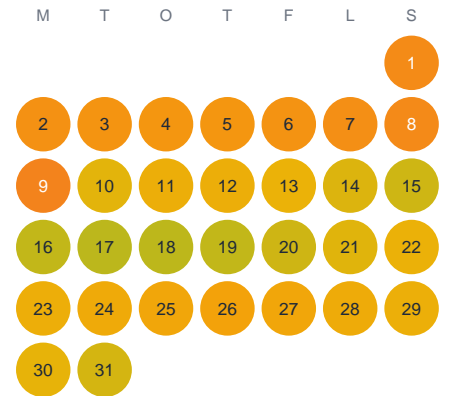

Huggtabell 2026 — Millemålasjön

Millemålasjön · Kalmar · huggtabell.se · modell v1 (2026-06)

Januari

Februari

Mars

April

Maj

Juni

Juli

Augusti

September

Oktober

November

December