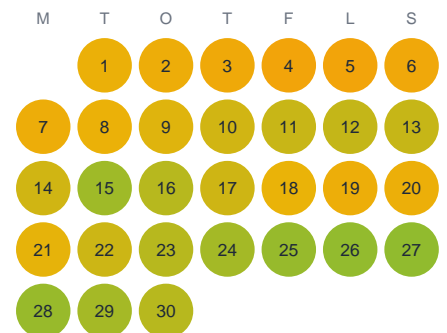

Huggtabell 2026 — Mietjeljauratj

Mietjeljauratj · Norrbotten · huggtabell.se · modell v1 (2026-06)

Januari

Februari

Mars

April

Maj

Juni

Juli

Augusti

September

Oktober

November

December