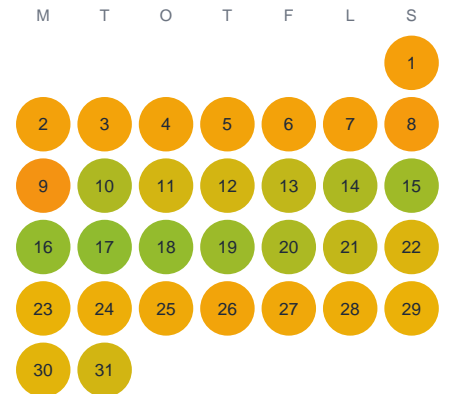

Huggtabell 2026 — Mien

Mien · Kronoberg · huggtabell.se · modell v1 (2026-06)

Januari

Februari

Mars

April

Maj

Juni

Juli

Augusti

September

Oktober

November

December