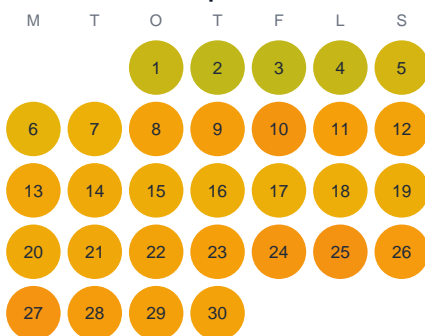

Huggtabell 2026 — Mien

Mien · Kronoberg · huggtabell.se · modell v1 (2026-06)

Januari

Februari

Mars

April

Maj

Juni

Juli

Augusti

September

Oktober

November

December