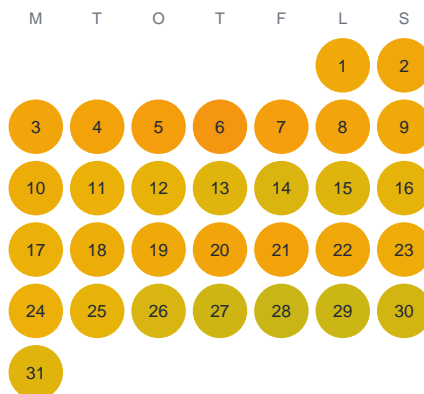

Huggtabell 2026 — Mien

Mien · Kronoberg · huggtabell.se · modell v1 (2026-06)

Januari

Februari

Mars

April

Maj

Juni

Juli

Augusti

September

Oktober

November

December