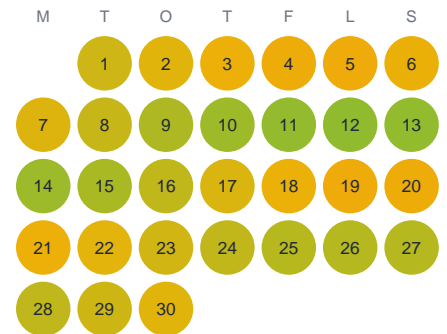

Huggtabell 2026 — Mickeltjärn

Mickeltjärn · Dalarna · huggtabell.se · modell v1 (2026-06)

Januari

Februari

Mars

April

Maj

Juni

Juli

Augusti

September

Oktober

November

December