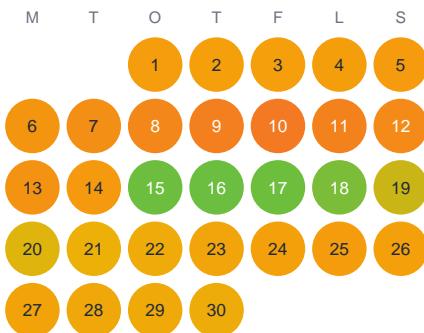

Huggtabell 2026 — Mickeltjärn

Mickeltjärn · Dalarna · huggtabell.se · modell v1 (2026-06)

Januari

Februari

Mars

April

Maj

Juni

Juli

Augusti

September

Oktober

November

December