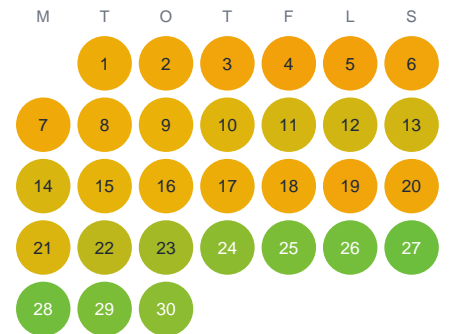

Huggtabell 2026 — Mettjaur

Mettjaur · Västerbotten · huggtabell.se · modell v1 (2026-06)

Januari

Februari

Mars

April

Maj

Juni

Juli

Augusti

September

Oktober

November

December