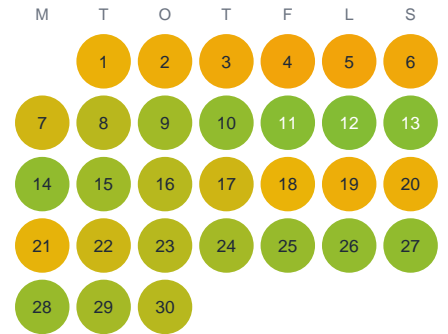

Huggtabell 2026 — Mettä Sattajärvi

Mettä Sattajärvi · Norrbotten · huggtabell.se · modell v1 (2026-06)

Januari

Februari

Mars

April

Maj

Juni

Juli

Augusti

September

Oktober

November

December