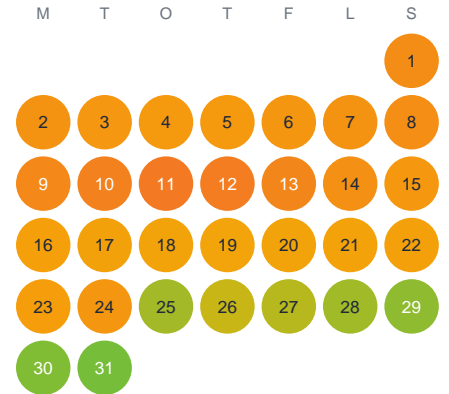

Huggtabell 2026 — Metsjön

Metsjön · Stockholm · huggtabell.se · modell v1 (2026-06)

Januari

Februari

Mars

April

Maj

Juni

Juli

Augusti

September

Oktober

November

December