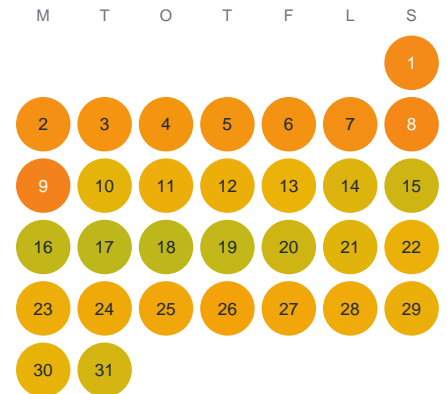

Huggtabell 2026 — Metgylet

Metgylet · Blekinge · huggtabell.se · modell v1 (2026-06)

Januari

Februari

Mars

April

Maj

Juni

Juli

Augusti

September

Oktober

November

December