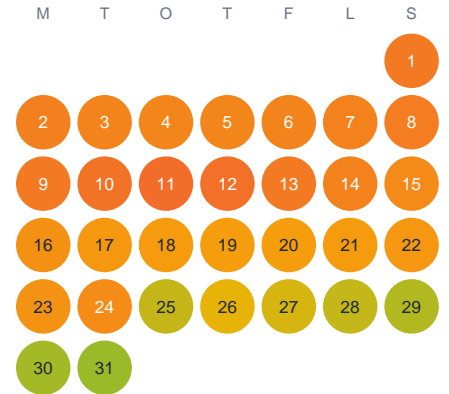

Huggtabell 2026 — Metesjön

Metesjön · Örebro · huggtabell.se · modell v1 (2026-06)

Januari

Februari

Mars

April

Maj

Juni

Juli

Augusti

September

Oktober

November

December