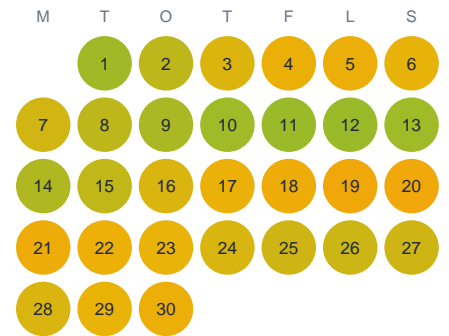

Huggtabell 2026 — Metesjön

Metesjön · Örebro · huggtabell.se · modell v1 (2026-06)

Januari

Februari

Mars

April

Maj

Juni

Juli

Augusti

September

Oktober

November

December