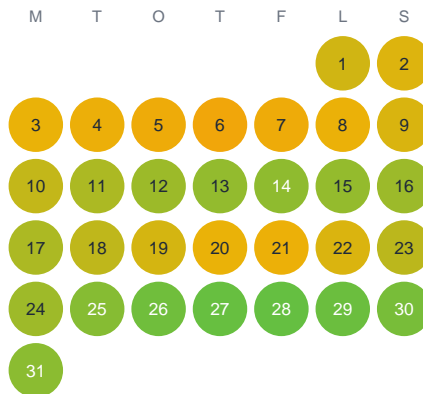

Huggtabell 2026 — Metesjön

Metesjön · Örebro · huggtabell.se · modell v1 (2026-06)

Januari

Februari

Mars

April

Maj

Juni

Juli

Augusti

September

Oktober

November

December