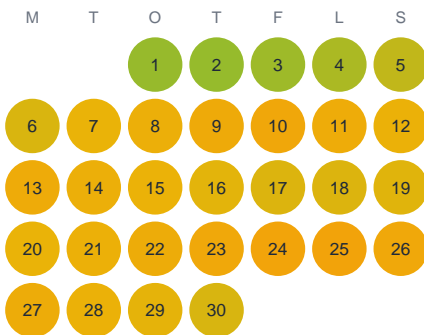

Huggtabell 2026 — Metesjön

Metesjön · Örebro · huggtabell.se · modell v1 (2026-06)

Januari

Februari

Mars

April

Maj

Juni

Juli

Augusti

September

Oktober

November

December