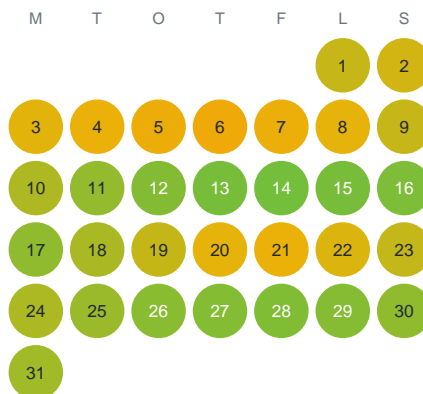

Huggtabell 2026 — Metesjön

Metesjön · Blekinge · huggtabell.se · modell v1 (2026-06)

Januari

Februari

Mars

April

Maj

Juni

Juli

Augusti

September

Oktober

November

December