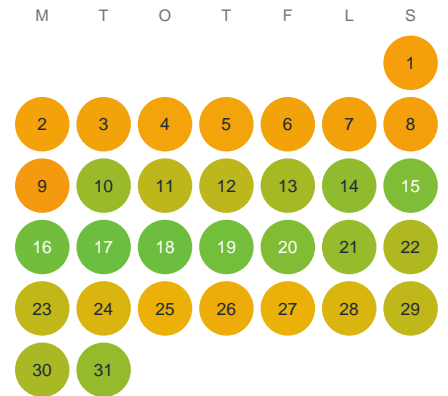

Huggtabell 2026 — Metesjön

Metesjön · Blekinge · huggtabell.se · modell v1 (2026-06)

Januari

Februari

Mars

April

Maj

Juni

Juli

Augusti

September

Oktober

November

December