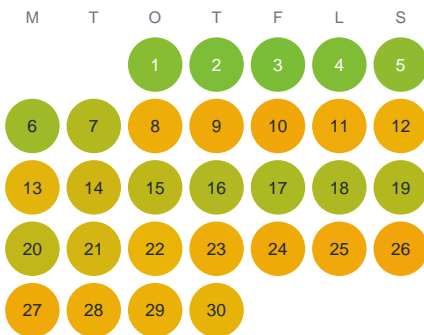

Huggtabell 2026 — Metesjön

Metesjön · Blekinge · huggtabell.se · modell v1 (2026-06)

Januari

Februari

Mars

April

Maj

Juni

Juli

Augusti

September

Oktober

November

December