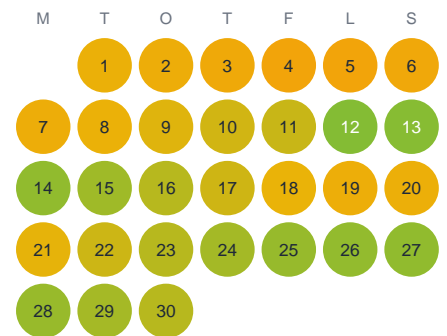

Huggtabell 2026 — Meteoritsjön

Meteoritsjön · Norrbotten · huggtabell.se · modell v1 (2026-06)

Januari

Februari

Mars

April

Maj

Juni

Juli

Augusti

September

Oktober

November

December