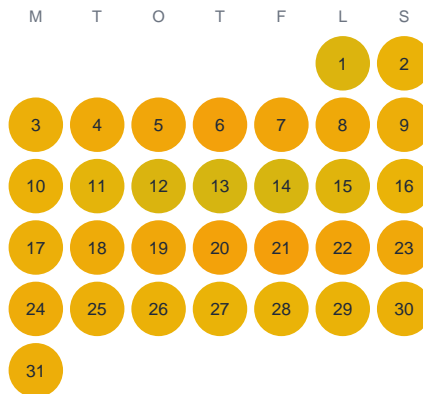

Huggtabell 2026 — Messormen

Messormen · Stockholm · huggtabell.se · modell v1 (2026-06)

Januari

Februari

Mars

April

Maj

Juni

Juli

Augusti

September

Oktober

November

December