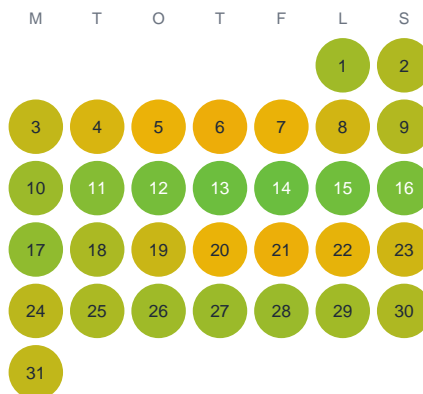

Huggtabell 2026 — Melsjön

Melsjön · Kalmar · huggtabell.se · modell v1 (2026-06)

Januari

Februari

Mars

April

Maj

Juni

Juli

Augusti

September

Oktober

November

December