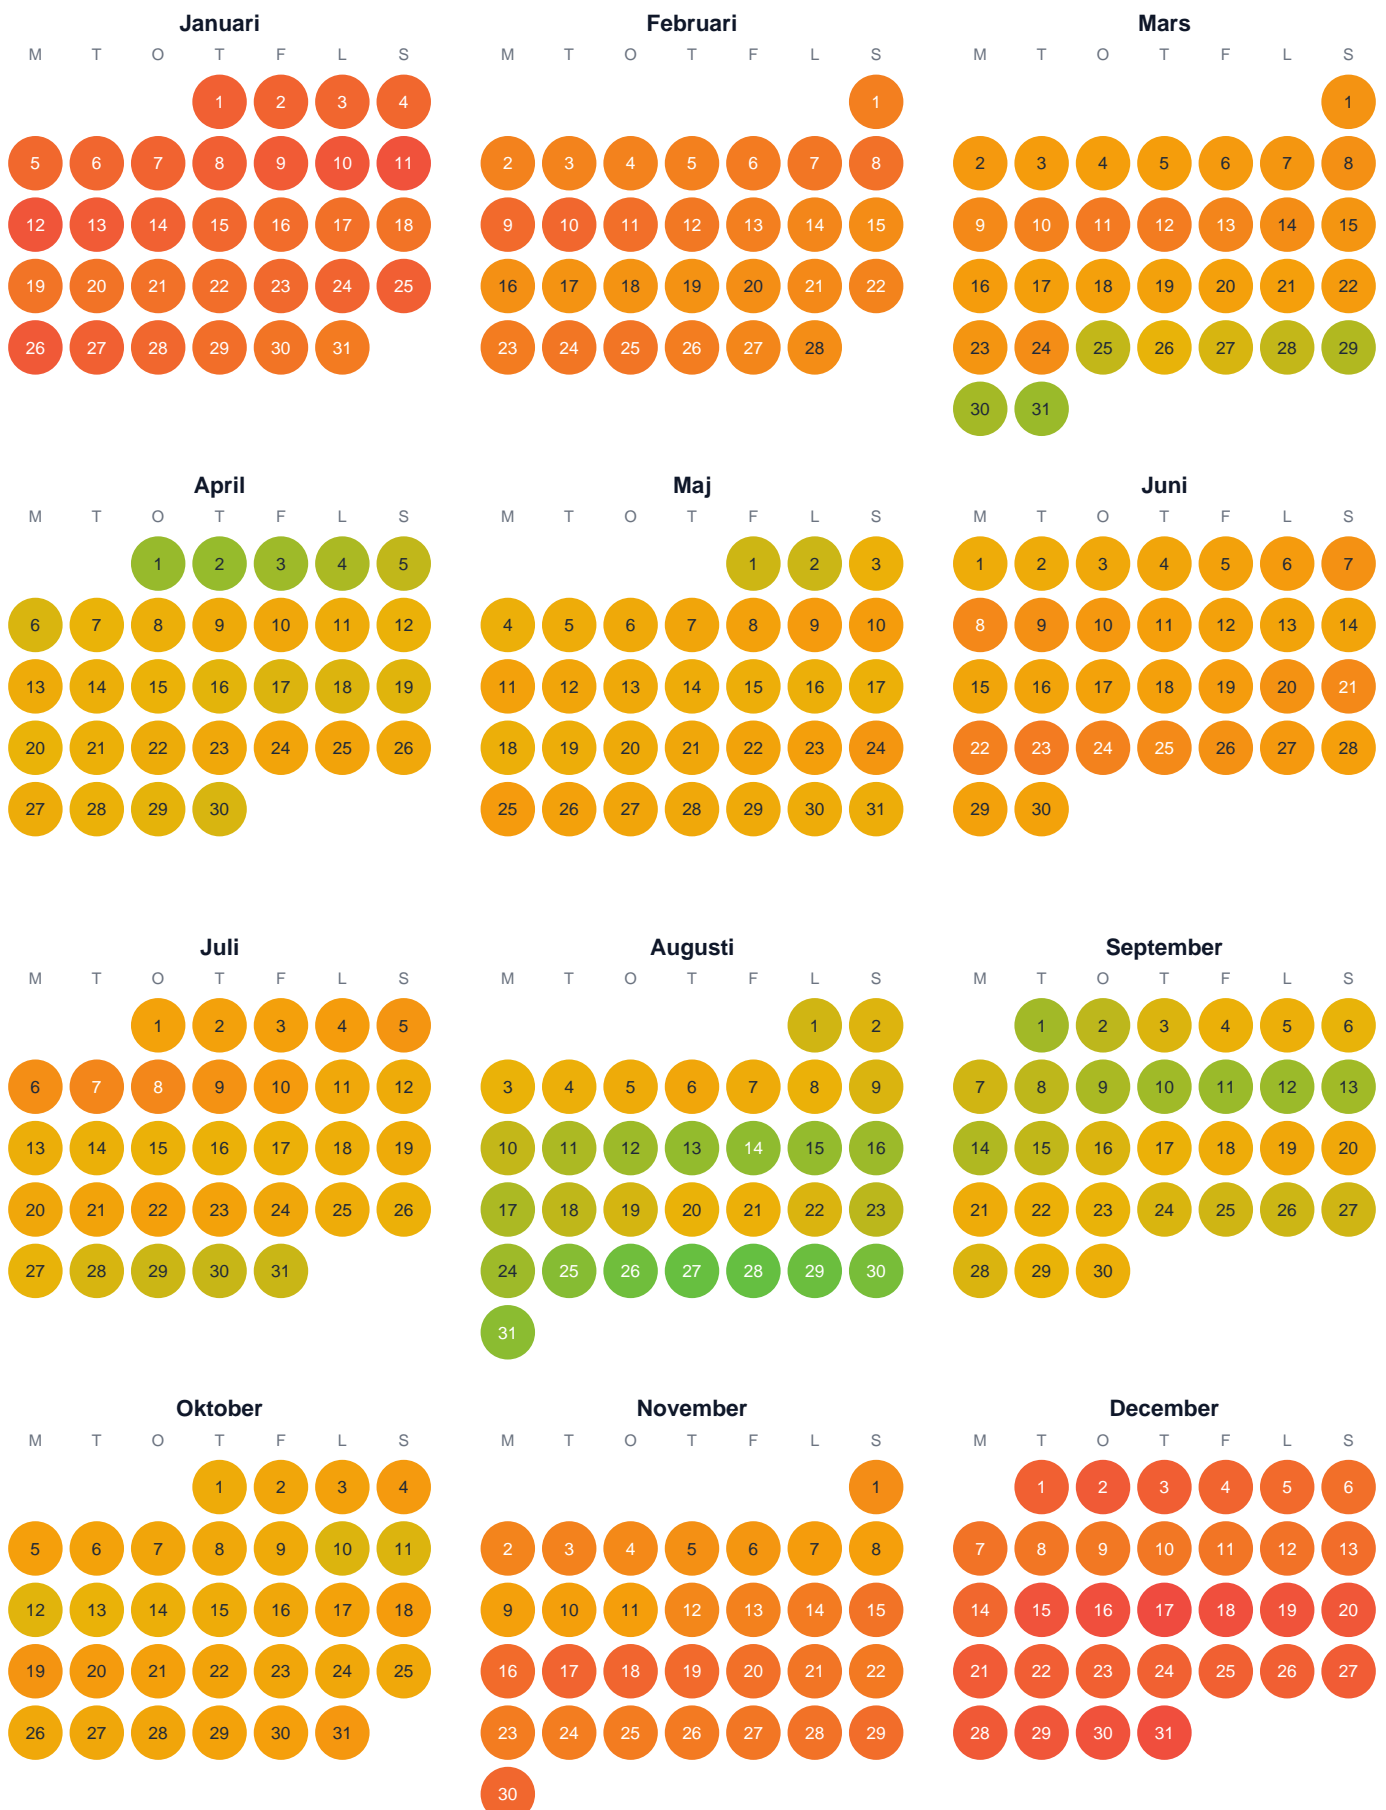

# Huggtabell 2026 — Mellumvattnet

Mellumvattnet · Västra Götaland · huggtabell.se · modell v1 (2026-06)

Trög  Topp